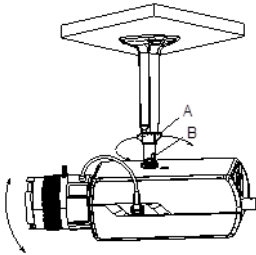

*Изображения и спецификации могут быть изменены без дополнительного уведомления.

*За подробной информацией обращайтесь к вашему персональному менеджеру

Схема монтажа

1) Выберите подходящую стену для установки кронштейна

2) Завершите фиксацию кронштейна и прикрепите к нему камеру

3) Настройте необходимый угол обзора для наблюдения путем вращения и наклона камеры на кронштейне

4) Установка завершена