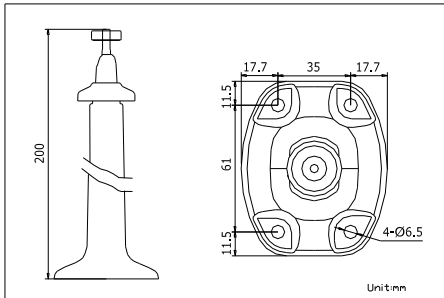

HIKVISION®

ПАСПОРТ ИЗДЕЛИЯ

Подвесной кронштейн

DS-1203ZJ

www.hikvision.ru

DS-1203ZJ

Общая информация

- Алюминий
- Настройка угла наблюдения по горизонтали: 360°
- Настройка угла наблюдения по вертикали: 0-90°
- Подходит для цилиндрических камер, камер в стандартном корпусе и зум-камер

Размеры

Внимание

- Кронштейн должен быть установлен на плоской поверхности стены
- Стена, на которую устанавливается кронштейн, должна выдерживать вес предполагаемой камеры и аксессуаров в трехкратном размере
- Максимальная грузоподъемность кронштейна – 2.5кг

Спецификации

Модель	DS-1203ZJ
Описание	Подвесной кронштейн
Цвет	Белый Ник
Назначение	Цилиндрические камеры, камеры в стандартном корпусе и зум-камеры
Настройка углов наблюдения	Горизонталь: 360° Вертикаль: : 0-90°
Размеры	70.4 × 84 × 200.5мм
Вес (нетто)	0,2кг