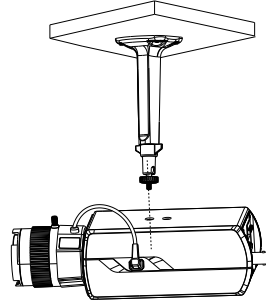

Спецификации

Модель	DS-1203ZJ
Описание	Подвесной кронштейн
Цвет	Белый Ник
Назначение	Цилиндрические камеры, камеры в стандартном корпусе и зум-камеры
Настройка углов наблюдения	Горизонталь: 360° Вертикаль: : 0-90°
Размеры	70.4 × 84 × 200.5мм
Вес (нетто)	0,2кг

*Изображения и спецификации могут быть изменены без дополнительного уведомления.

*За подробной информацией обращайтесь к вашему персональному менеджеру

Схема монтажа

1) Выберите подходящую стену для установки кронштейна

2) Завершите фиксацию кронштейна и прикрепите к нему камеру

3) Настройте необходимый угол обзора для наблюдения путем вращения и наклона камеры на кронштейне

4) Установка завершена