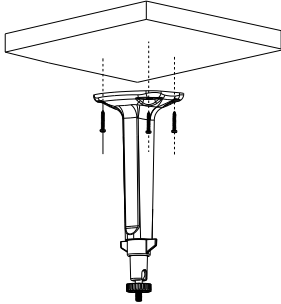

Схема монтажа

1) Выберите подходящую стену для установки кронштейна