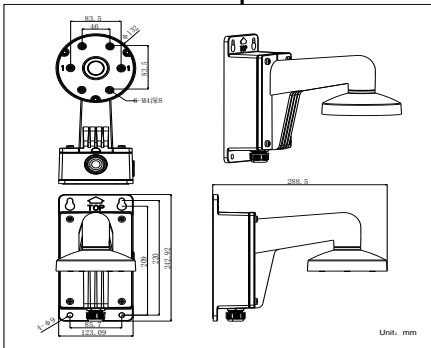

Размеры

Внимание

- Кронштейн должен быть установлен на плоскую поверхность стены
- Стена, на которую устанавливается кронштейн, должна выдерживать вес предполагаемой камеры и аксессуаров в трехкратном размере
- Максимальная грузоподъемность кронштейна – 4,5кг

Спецификации

Модель	DS-1273ZJ-130B
Описание	Настенный кронштейн
Цвет	Белый Ник
Назначение	Купольные камеры
Материал	Алюминиевый сплав
Размеры	132 × 242,9 × 288,5мм
Вес (нетто)	1,475кг

*Изображения и спецификации могут быть изменены без дополнительного уведомления.